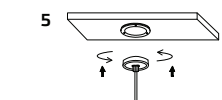

ВНИМАНИЕ! Установка светильника происходит при отключенном электропитании!

5. Сертификация

- Вся продукция Gauss® соответствует требованиям Технических регламентов Таможенного союза: ТР ТС 004/2011 "О безопасности

низковольтного оборудования",

- ТР ТС 020/2011 "Электромагнитная совместимость технических средств".
- СС ТР ТС №ТС RU С-CN. 010.В.03839 с 19.03.2018 по 18.03.2020 "ООО "ЦЕНТР-СТАНДАРТ"119119, РОССИЯ, город Москва, Ленинский проспект, дом 42, корпус 1-2-3, этаж 1, помещение I, комната 35
- СС ТР ТС №ТС RU С-CN.ЛД04.В.02331 с 03.10.2018 по 02.10.2021 Выдан: ООО "ТЕХНОПРОМ" 117420, РОССИЯ, город Москва, ул. Профсоюзная, д. 57, эт. 6, пом. I, ком. 13

6. Требования безопасности

- Во избежание несчастных случаев и случаев преждевременного выхода из строя категорически запрещается - производить монтаж и демонтаж светильника при включенном электропитании!
- В целях повышения надежности и увеличения срока службы накладного светильника рекомендуется периодически осматривать находящийся в эксплуатации светильник с целью обнаружения возможного загрязнения, механических повреждений и оценки работоспособности.

7. Гарантийные обязательства

- Замена вышедшей из строя электротехнической продукции осуществляется в точке продажи при наличии кассового чека и данной инструкции;
- Гарантийный срок 24 месяца от даты покупки при условии соблюдения условий эксплуатации;

8. Утилизация

- Светодиодные светильники Gauss® экологически безопасны. Светильник не содержит элементов и деталей из токсичных материалов, требующих специальной утилизации, не относятся к опасным отходам.

9. Хранение и перевозка

- При погрузке и перевозке должны соблюдаться меры предосторожности от механических повреждений;
- Не следует хранить светильник на улице или во влажных местах.

Необходимые условия для предоставления гарантии на электротехническую продукцию Gauss®

- Замена подлежат неработающие изделия Gauss® при отсутствии видимых физических повреждений;
- Замена осуществляется при предъявлении правильно заполненного гарантийного талона (с указанием наименования изделия, даты, места продажи, подписи продавца, печати) и кассового чека предприятия, в котором был приобретен товар;
- Все вышеизложенные условия гарантии действуют в рамках законодательства РФ, регулирующего защиту прав потребителей, и не распространяются на случаи использования товара в целях предпринимательской деятельности;
- Не подлежат замене товары, имеющие видимые механические повреждения;
- Не подлежат замене товары, вышедшие из строя в результате попадания внутрь корпуса посторонних предметов, жидкостей, других материалов и веществ, не предназначенных для контакта с электротехнической продукцией;
- Не подлежат замене товары, вышедшие из строя в результате действия обстоятельств непреодолимой силы: пожар, затопление и т.д.

Комплектация: