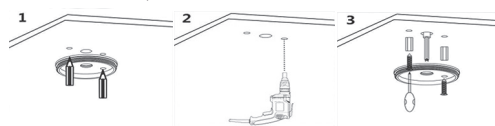

3. Эксплуатация и меры предосторожности

- Монтаж, демонтаж и обслуживание потолочного светильника Gauss® должны производиться при выключенном электропитании;
- Не допускается эксплуатация светильников и источников питания с поврежденной изоляцией проводов и мест электрических соединений;
- При подключении светильника к питающей сети применяются специальные зажимы и клеммники, герметичные монтажные коробки. Соединение проводов методом скрутки крайне не рекомендуется;
- При загрязнении накладного светильника Gauss® следует протереть сухой или слегка влажной мягкой тканью. Не допускается применение растворителей, агрессивных моющих и абразивных средств;

- К сокращению срока службы светильника и его преждевременному выходу из строя могут привести:
  - перегрузка источника света при подаче повышенного напряжения, превышающего 230 В;
  - отклонения от температурных пределов надёжной работы, от -20 до +50 °С.

ВНИМАНИЕ! Не вскрывать светильник!

4. Инструкция по установке

- Перед установкой отключите электропитание;
- Установите монтажное крепление светильника (последовательно, как указано на рисунках 1, 2 и 3);

- Для регулировки длины провода необходимо открутить фиксирующий зажим, выбрать необходимую длину провода, закрутить зажим убедившись в плотности крепления провода к основанию светильника
- Подключите светильник к питающей сети (как указано на рисунке 4);

- Зафиксируйте светильник на монтажном креплении, поворачивая его по часовой стрелке (как указано на рисунке 5);

ВНИМАНИЕ! Установка светильника происходит при отключенном электропитании!

5. Сертификация

- Вся продукция Gauss® соответствует требованиям Технических регламентов Таможенного союза: ТР ТС 004/2011 "О безопасности

низковольтного оборудования",

- ТР ТС 020/2011 "Электромагнитная совместимость технических средств".
- СС ТР ТС №ТС RU С-CN. 010.В.03839 с 19.03.2018 по 18.03.2020 "ООО "ЦЕНТР-СТАНДАРТ"119119, РОССИЯ, город Москва, Ленинский проспект, дом 42, корпус 1-2-3, этаж 1, помещение I, комната 35
- СС ТР ТС №ТС RU С-CN.ЛД04.В.02331 с 03.10.2018 по 02.10.2021 Выдан: ООО "ТЕХНОПРОМ" 117420, РОССИЯ, город Москва, ул. Профсоюзная, д. 57, эт. 6, пом. I, ком. 13

6. Требования безопасности

- Во избежание несчастных случаев и случаев преждевременного выхода из строя категорически запрещается - производить монтаж и демонтаж светильника при включенном электропитании!
- В целях повышения надежности и увеличения срока службы накладного светильника рекомендуется периодически осматривать находящийся в эксплуатации светильник с целью обнаружения возможного загрязнения, механических повреждений и оценки работоспособности.

7. Гарантийные обязательства

- Замена вышедшей из строя электротехнической продукции осуществляется в точке продажи при наличии кассового чека и данной инструкции;
- Гарантийный срок 24 месяца от даты покупки при условии соблюдения условий эксплуатации;

8. Утилизация

- Светодиодные светильники Gauss® экологически безопасны. Светильник не содержит элементов и деталей из токсичных материалов, требующих специальной утилизации, не относятся к опасным отходам.

9. Хранение и перевозка

- При погрузке и перевозке должны соблюдаться меры предосторожности от механических повреждений;
- Не следует хранить светильник на улице или во влажных местах.

Необходимые условия для предоставления гарантии на электротехническую продукцию Gauss®